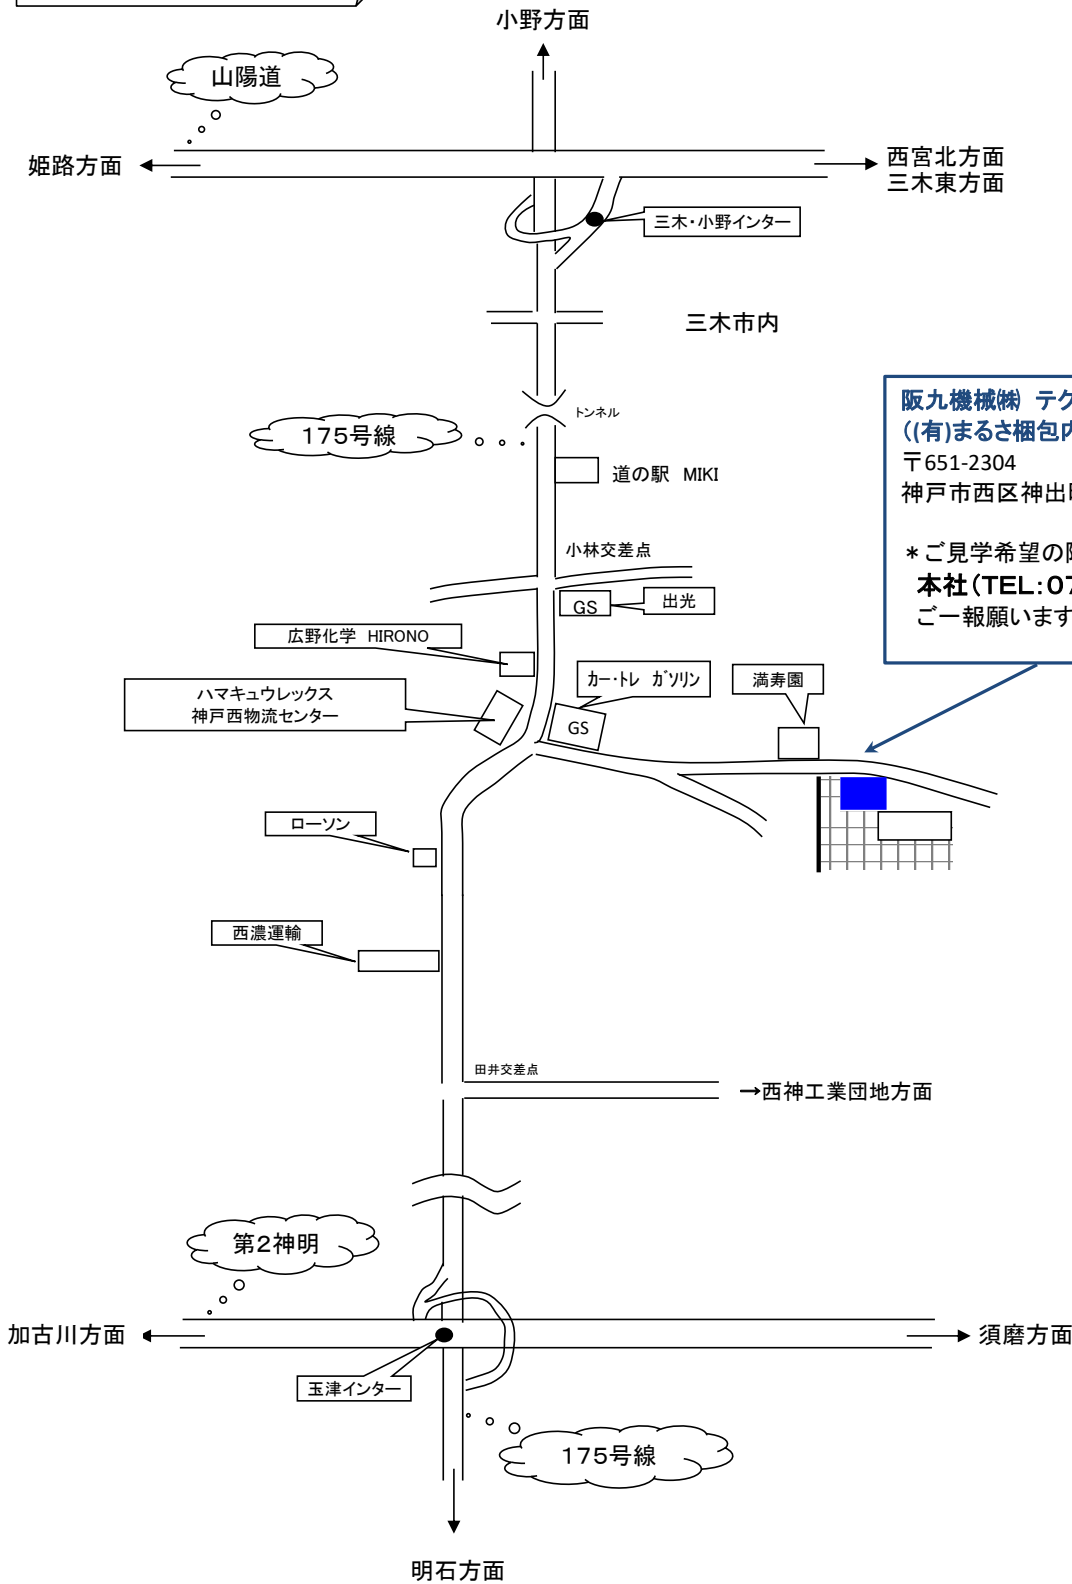

**阪九機械㈱**  
**テクニカルセンター案内図**

**阪九機械㈱ テクニカルセンター**  
**((有)まるさ梱包内)**  
 〒651-2304  
 神戸市西区神出町小束野64

\*ご見学希望の際は、  
**本社(TEL:078-412-0020)**まで  
 ご一報願います。

**【交通アクセス】**

車の場合	山陽自動車道 小野・三木インターより	約15分
	第2神明 玉津インターより	約30分
電車の場合	最寄駅 神戸市営地下鉄 西神中央口下車タクシーで	約20分