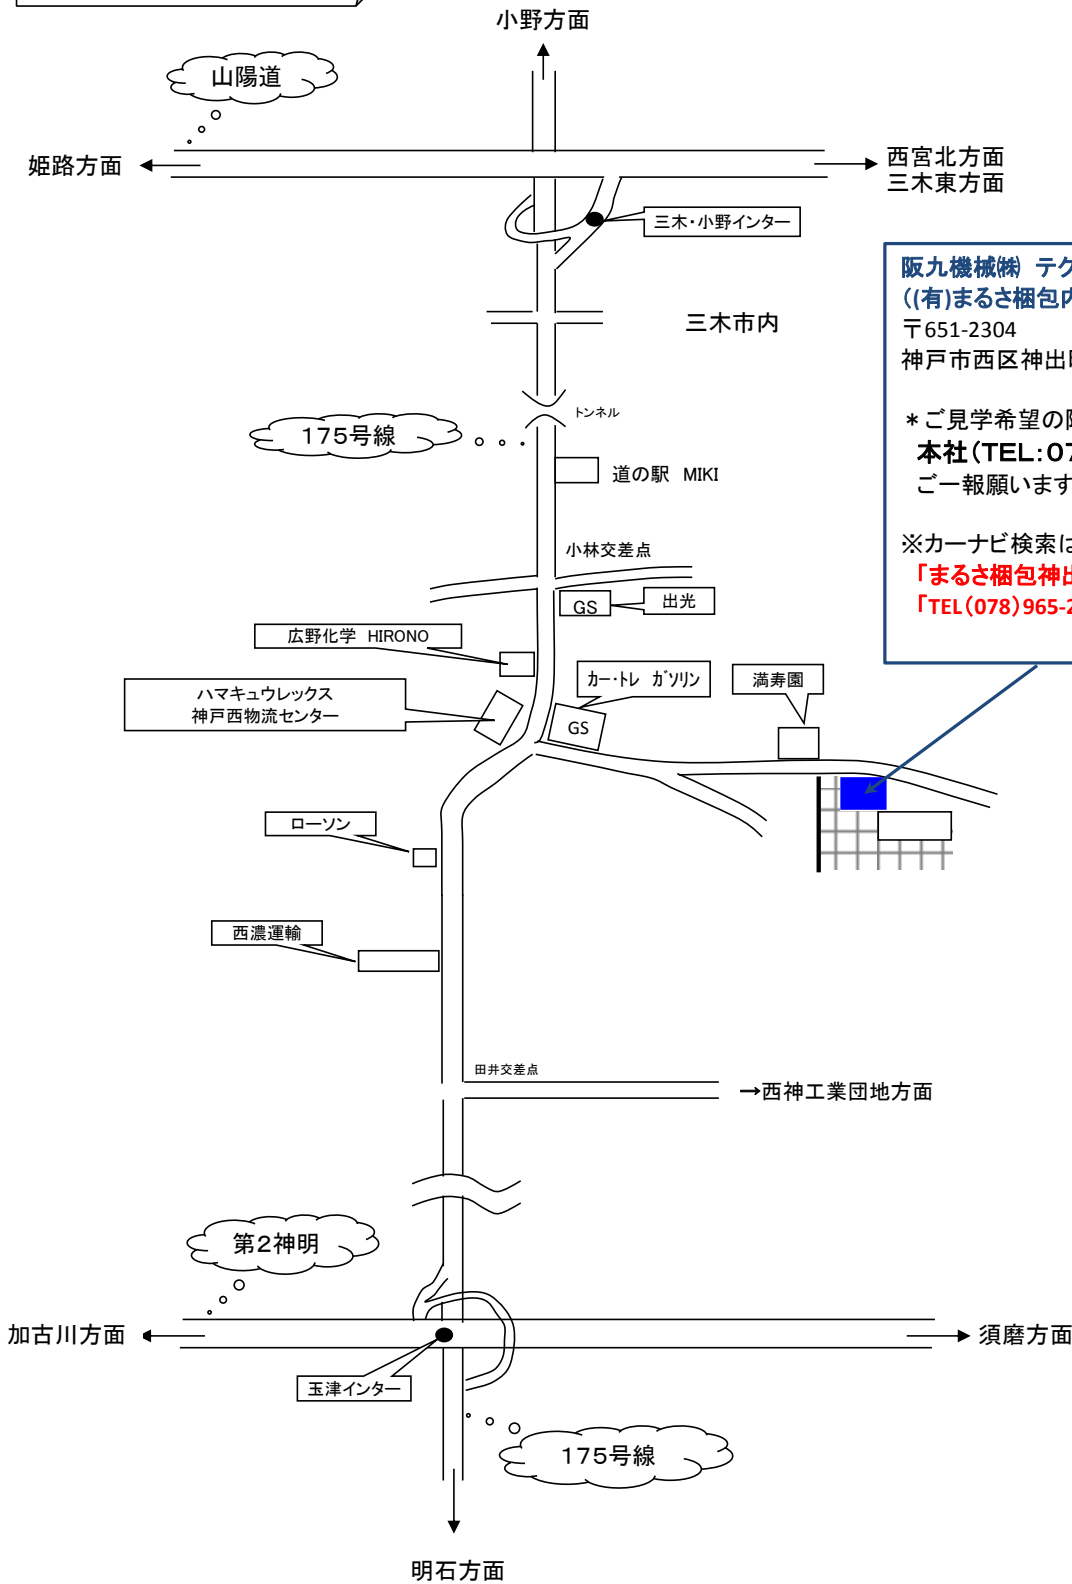

**阪九機械(株)
テクニカルセンター案内図**

阪九機械(株) テクニカルセンター
 (有)まるさ梱包内)
 〒651-2304
 神戸市西区神出町小束野64

* ご見学希望の際は、
本社(TEL:078-412-0020)まで
 ご一報願います。

※カーナビ検索は
「まるさ梱包神出工場」
「TEL(078)965-2265」

【交通アクセス】

車の場合	山陽自動車道 小野・三木インターより	約15分
	第2神明 玉津インターより	約30分
電車の場合	最寄駅 神戸市営地下鉄 西神中央口下車タクシーで	約20分